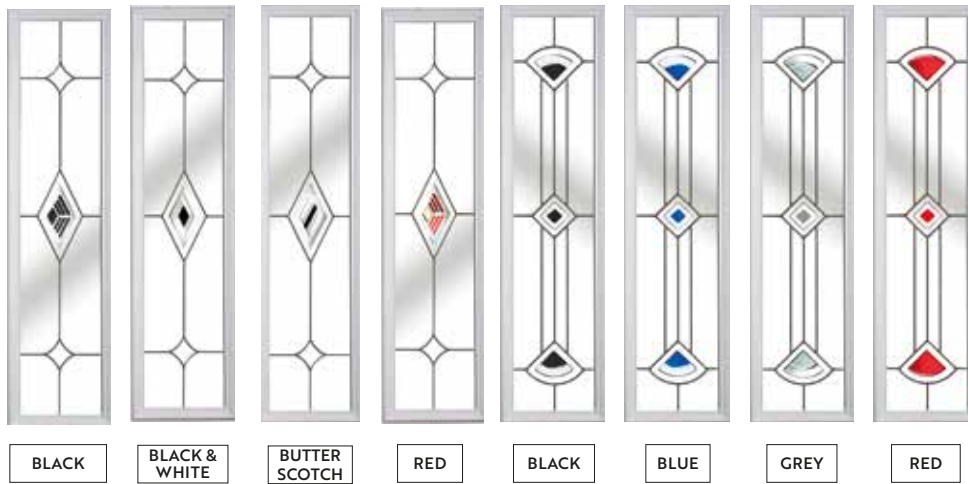

DIAMOND

QUAD

CSB 5.1FT